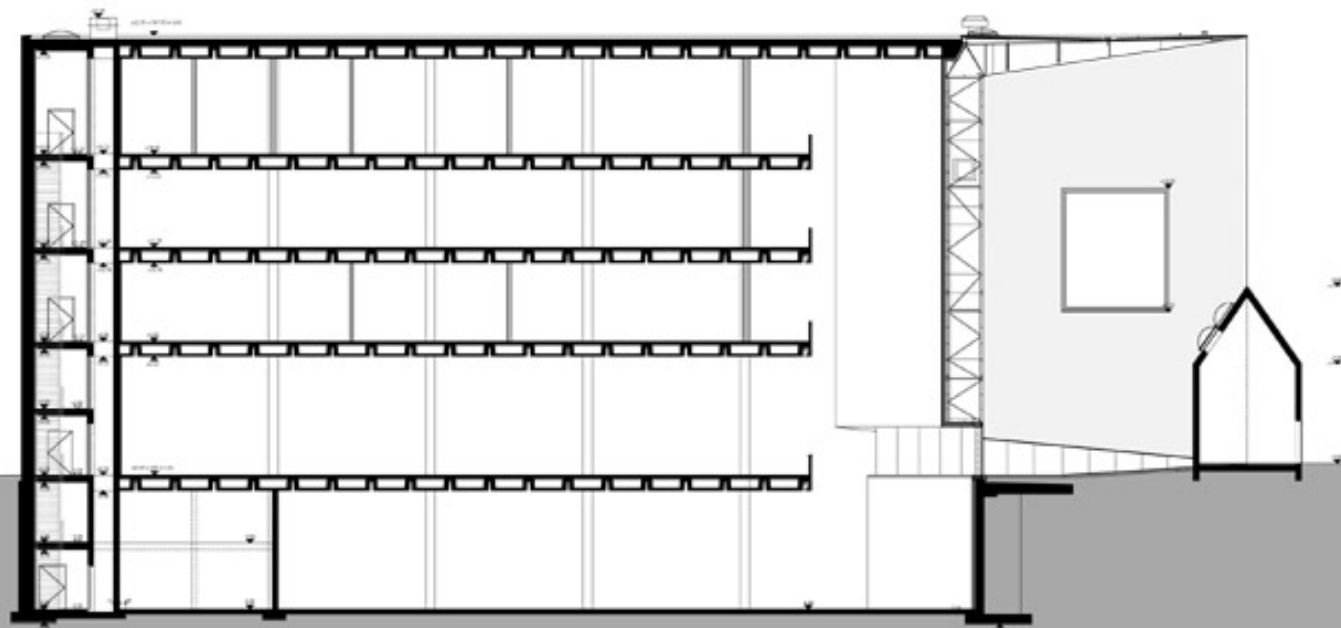

# Stone box

Schaulager  
Herzog & de Meuron  
Munichenstein, Swi

SCHAULAGER

A simple box with a screen

SCHAULAGER

← Anlieferung  
MIGROS

← Besucher  
MIGROS