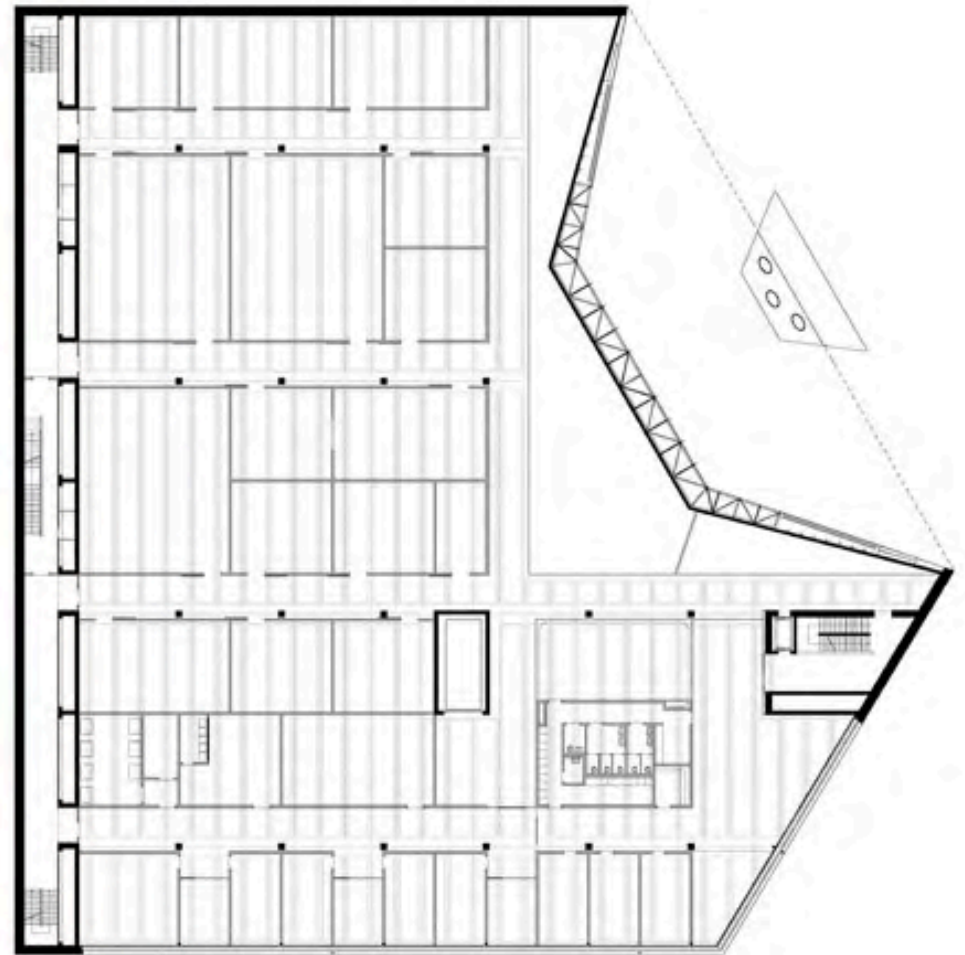

# Stone box

Schaulager  
Herzog & de Meuron  
Munichenstein, Swi

SCHAULAGER

A simple box with a screen

SCHAULAGER

← Anlieferung  
MIGROS

← Besucher  
MIGROS