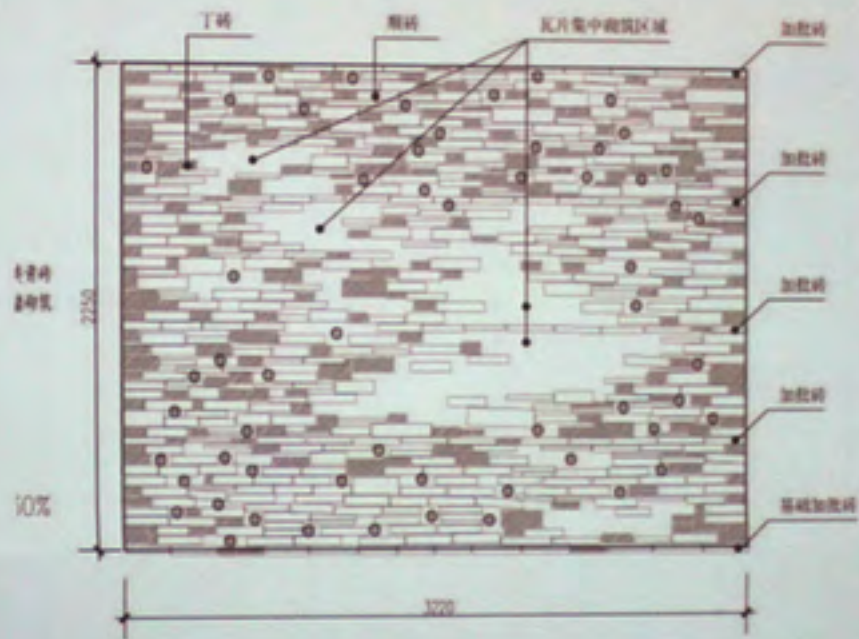

Stacked Memory

... building with the debris of origin...collaboration req'd

Ningbo Museum

Wang Shu, Amateur Architecture Studio,
Beijing

Photo: Iwan Baan

一层导览图
The Map of the Third Floor

二层导览图
The Map of the Second Floor

三层导览图
The Map of the First Floor

瓦片集中铺设区域中顺砖及丁砖数量表

序号	规格	数量
1	顺砖	10000
2	丁砖	5000
3	瓦片	10000
4	顺砖	10000
5	丁砖	5000
6	瓦片	10000
7	顺砖	10000
8	丁砖	5000
9	瓦片	10000
10	顺砖	10000
11	丁砖	5000
12	瓦片	10000
13	顺砖	10000
14	丁砖	5000
15	瓦片	10000